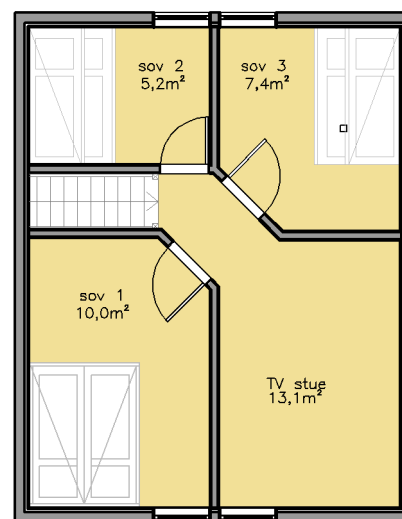

Fjellrypa S

Fjellrypa S	5,8
BYA	54m ²
BRA	73,3m ²
Terrasse areal	2,3m ²
Storste lengde	7,7m
Storste bredde	7,4m
Soverom	3 stk
Bad/WC	1 stk

Buen Gruppen

Fjellrypa L

Fjellrypa L	5,8
BYA	65,9m ²
BRA	92m ²
Terrasse areal	2,3m ²
Storste lengde	7,7m
Storste bredde	9,4m
Soverom	4 stk
Bad/WC	2 stk