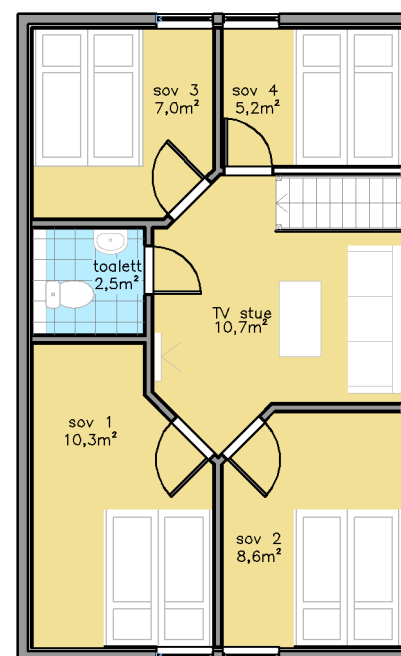

Fjellrypa S

Fjellrypa S	5,8
BYA	54m ²
BRA	73,3m ²
Terrasse areal	2,3m ²
Storste lengde	7,7m
Storste bredde	7,4m
Soverom	3 stk
Bad/WC	1 stk

Buen Gruppen

Fjellrypa L

Fjellrypa L	5,8
BYA	65,9m ²
BRA	92m ²
Terrasse areal	2,3m ²
Storste lengde	7,7m
Storste bredde	9,4m
Soverom	4 stk
Bad/WC	2 stk