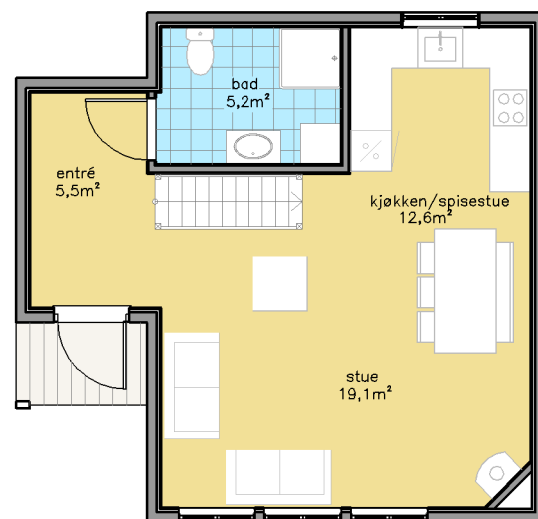

Fjellrypa S

Fjellrypa S	5,8
BYA	54m ²
BRA	73,3m ²
Terrasse areal	2,3m ²
Storste lengde	7,7m
Storste bredde	7,4m
Soverom	3 stk
Bad/WC	1 stk

Buen Gruppen

Fjellrypa L

Fjellrypa L	5,8
BYA	65,9m ²
BRA	92m ²
Terrasse areal	2,3m ²
Storste lengde	7,7m
Storste bredde	9,4m
Soverom	4 stk
Bad/WC	2 stk