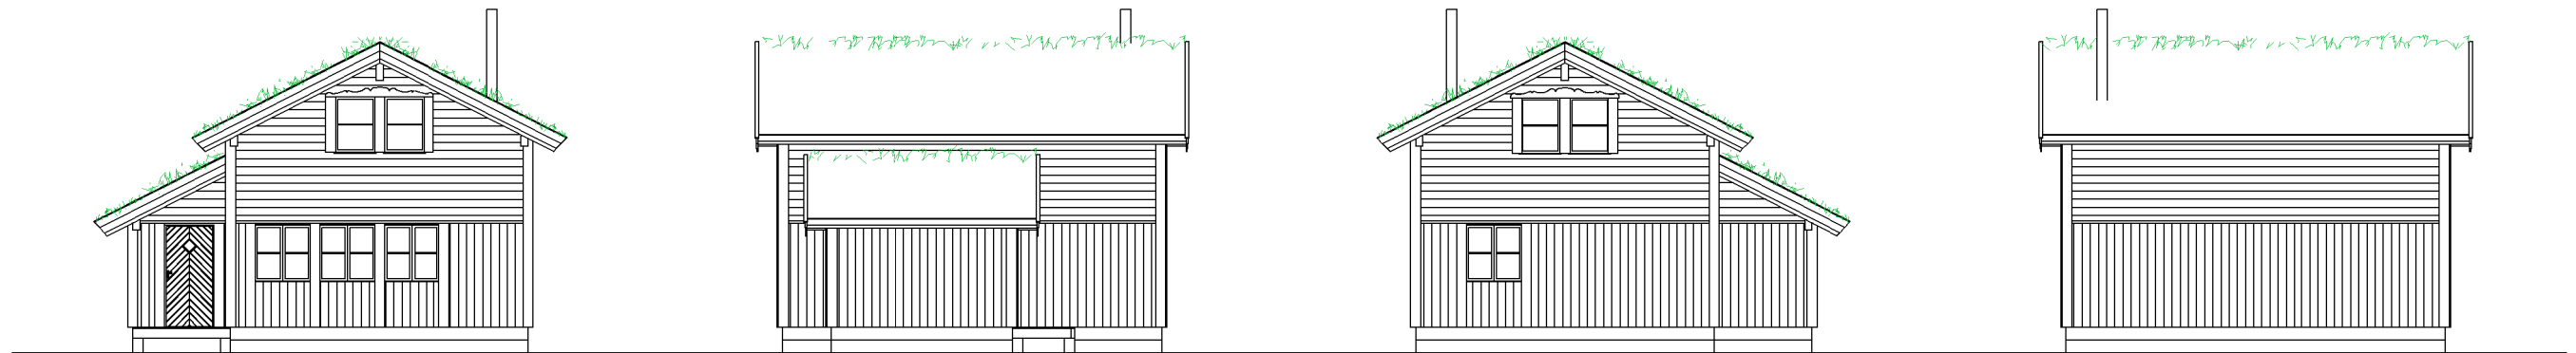

Fjellrypa S

Fjellrypa S	5,8
BYA	54m ²
BRA	73,3m ²
Terrasse areal	2,3m ²
Storste lengde	7,7m
Storste bredde	7,4m
Soverom	3 stk
Bad/WC	1 stk

Buen Gruppen

Fjellrypa L

Fjellrypa L	5,8
BYA	65,9m ²
BRA	92m ²
Terrasse areal	2,3m ²
Storste lengde	7,7m
Storste bredde	9,4m
Soverom	4 stk
Bad/WC	2 stk