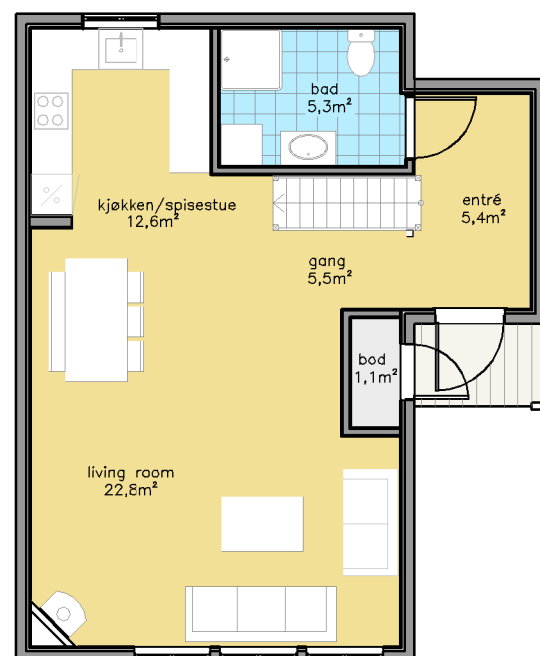

Fjellrypa S

Fjellrypa S	5,8
BYA	54m ²
BRA	73,3m ²
Terrasse areal	2,3m ²
Storste lengde	7,7m
Storste bredde	7,4m
Soverom	3 stk
Bad/WC	1 stk

Buen Gruppen

Fjellrypa L

Fjellrypa L	5,8
BYA	65,9m ²
BRA	92m ²
Terrasse areal	2,3m ²
Storste lengde	7,7m
Storste bredde	9,4m
Soverom	4 stk
Bad/WC	2 stk