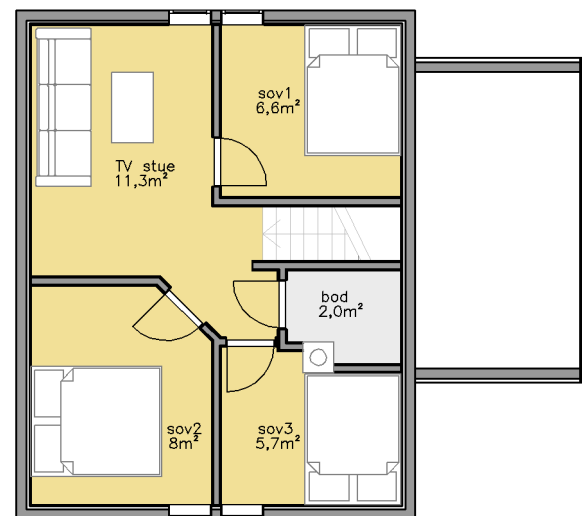

Lirypa

Lirypa	5,8
BYA	59,8m ²
BRA	79,2m ²
Terrasse areal	26,3m ²
Storste lengde	7,4m
Storste bredde	8,4m
Soverom	3 stk
Bad/WC	1 stk

Buen Gruppen