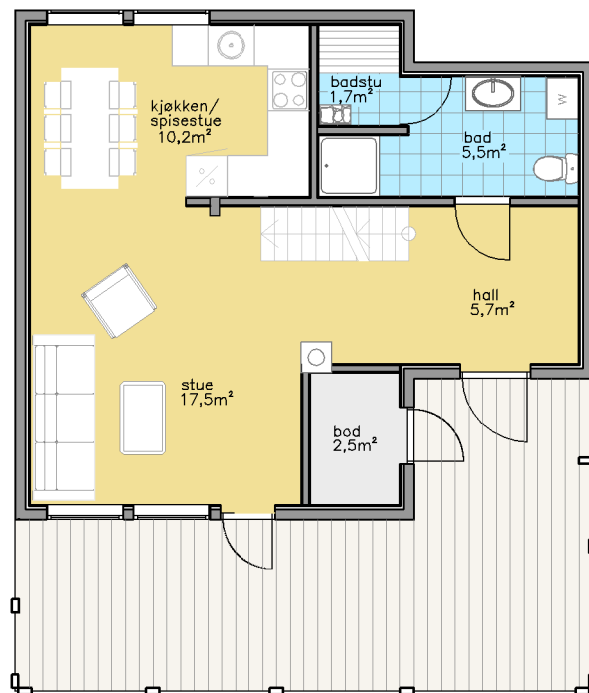

Lirypa

Lirypa	5,8
BYA	59,8m ²
BRA	79,2m ²
Terrasse areal	26,3m ²
Storste lengde	7,4m
Storste bredde	8,4m
Soverom	3 stk
Bad/WC	1 stk

Buen Gruppen