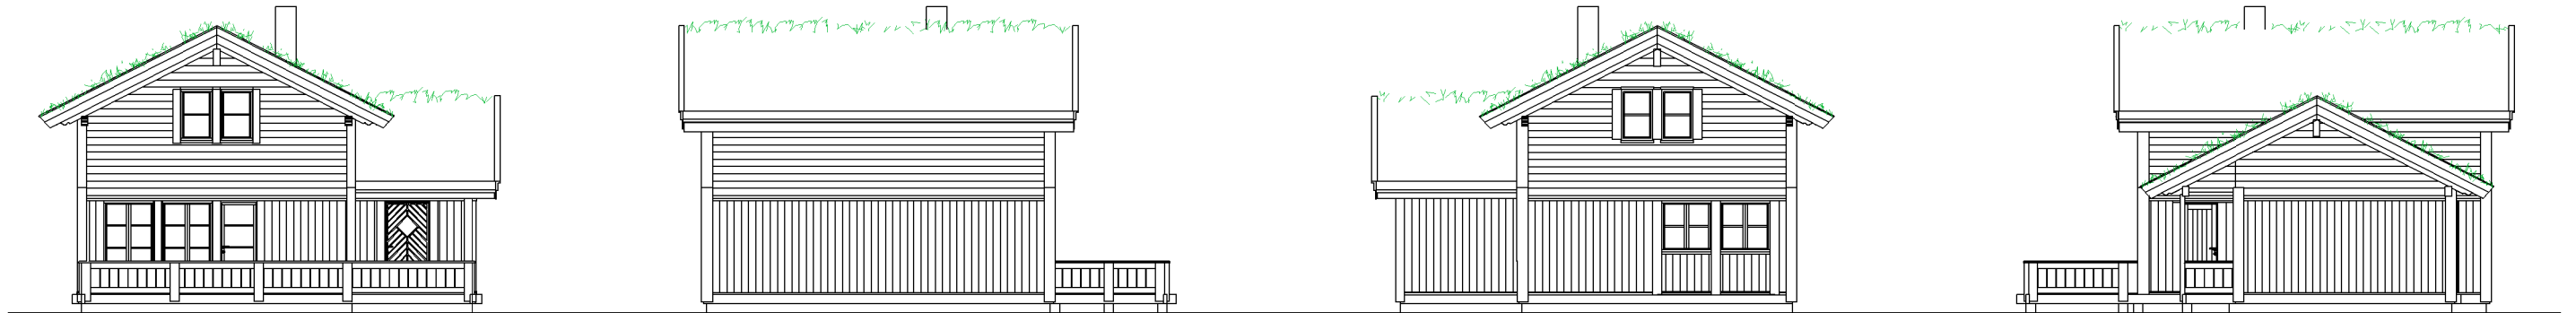

Lirypa

Lirypa	5,8
BYA	59,8m ²
BRA	79,2m ²
Terrasse areal	26,3m ²
Storste lengde	7,4m
Storste bredde	8,4m
Soverom	3 stk
Bad/WC	1 stk

Buen Gruppen