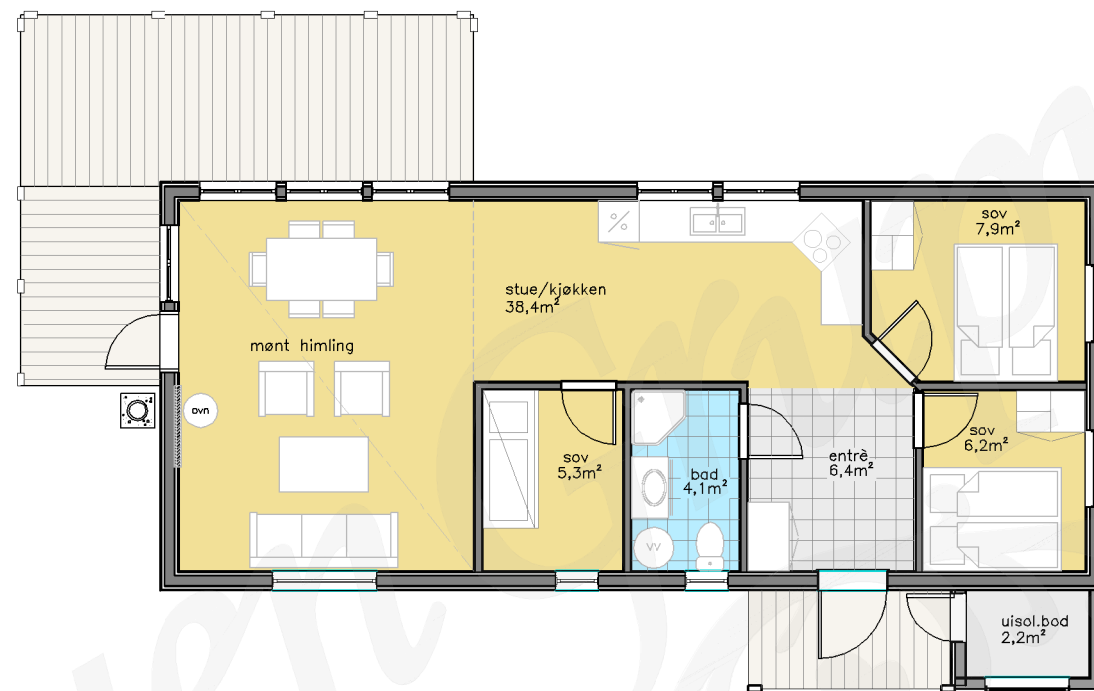

# Berglia S

Berglia S	5,8	6,2
BYA	78m <sup>2</sup>	83,6m <sup>2</sup>
BRA	68,5m <sup>2</sup>	73,7m <sup>2</sup>
Terrasse areal	35m <sup>2</sup>	35,8m <sup>2</sup>
Storste lengde	12m	12m
Storste bredde	7,3m	7,7m
Soverom	3 stk	3 stk
Bad/WC	1 stk	1 stk

# Berglia L

Berglia L	5,8	6,2
BYA	89,4m <sup>2</sup>	92m <sup>2</sup>
BRA	75,8m <sup>2</sup>	82m <sup>2</sup>
Terrasse areal	28,3m <sup>2</sup>	29,1m <sup>2</sup>
Storste lengde	13,6m	13,6m
Storste bredde	7,3m	7,7m
Soverom	3 stk	3 stk
Bad/WC	1 stk	1 stk

# Berglia XL

Berglia XL	5,8	6,2
BYA	105,1m <sup>2</sup>	111,2m <sup>2</sup>
BRA	88,5m <sup>2</sup>	95m <sup>2</sup>
Terrasse areal	41,9m <sup>2</sup>	42,9m <sup>2</sup>
Storste lengde	15,2m	15,2m
Storste bredde	7,3m	7,7m
Soverom	3 stk	3 stk
Bad/WC	1 stk	1 stk