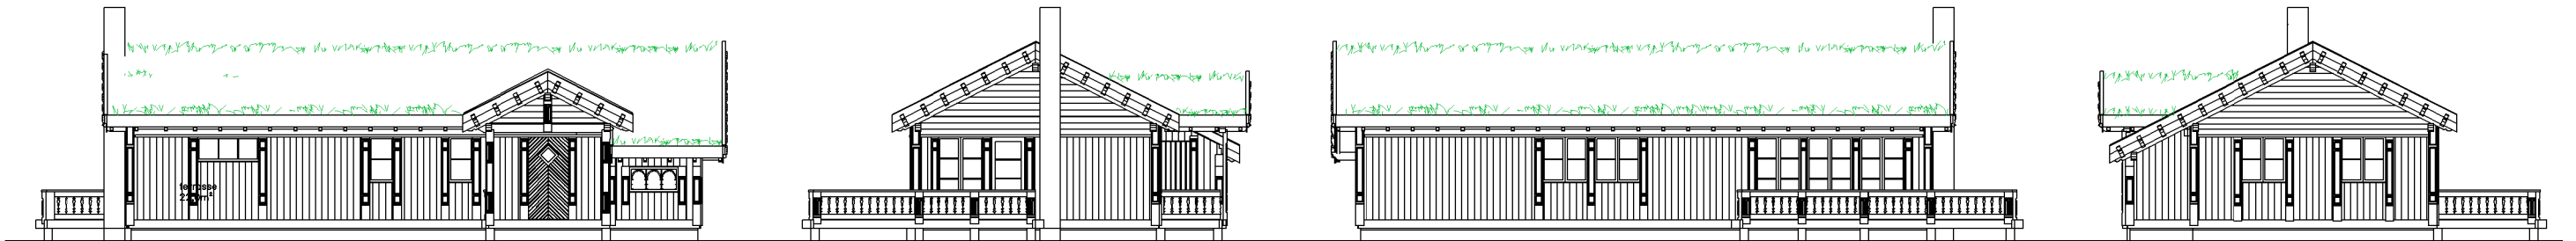

# Berglia S

Berglia S	5,8	6,2
BYA	78m <sup>2</sup>	83,6m <sup>2</sup>
BRA	68,5m <sup>2</sup>	73,7m <sup>2</sup>
Terrasse areal	35m <sup>2</sup>	35,8m <sup>2</sup>
Storste lengde	12m	12m
Storste bredde	7,3m	7,7m
Soverom	3 stk	3 stk
Bad/WC	1 stk	1 stk

# Berglia L

Berglia L	5,8	6,2
BYA	89,4m <sup>2</sup>	92m <sup>2</sup>
BRA	75,8m <sup>2</sup>	82m <sup>2</sup>
Terrasse areal	28,3m <sup>2</sup>	29,1m <sup>2</sup>
Storste lengde	13,6m	13,6m
Storste bredde	7,3m	7,7m
Soverom	3 stk	3 stk
Bad/WC	1 stk	1 stk

# Berglia XL

Berglia XL	5,8	6,2
BYA	105,1m <sup>2</sup>	111,2m <sup>2</sup>
BRA	88,5m <sup>2</sup>	95m <sup>2</sup>
Terrasse areal	41,9m <sup>2</sup>	42,9m <sup>2</sup>
Storste lengde	15,2m	15,2m
Storste bredde	7,3m	7,7m
Soverom	3 stk	3 stk
Bad/WC	1 stk	1 stk