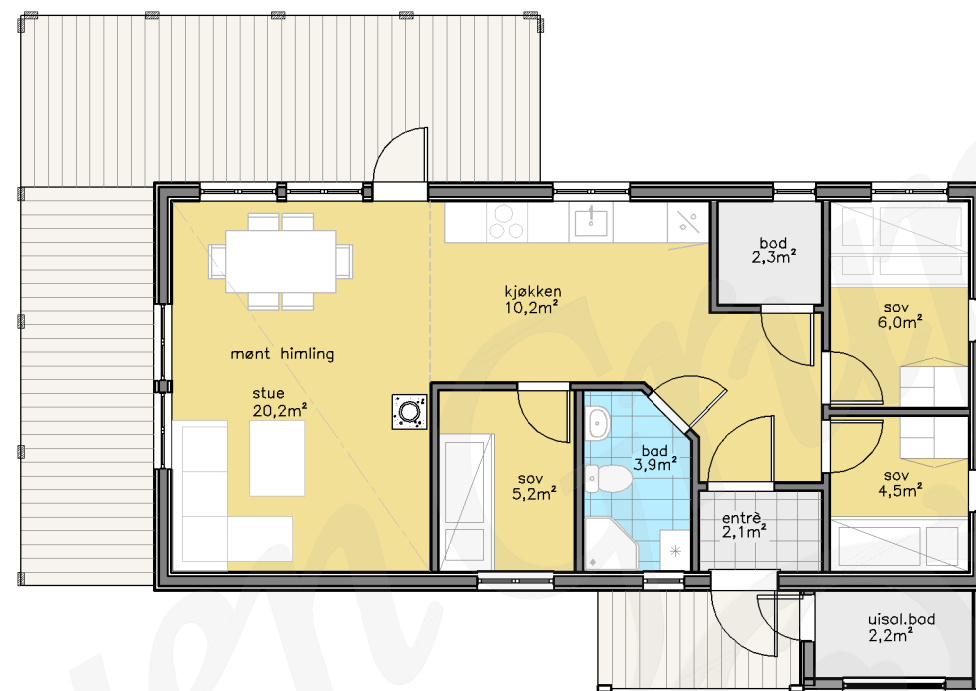

# Berglia S

Berglia S	5,8	6,2
BYA	78m <sup>2</sup>	83,6m <sup>2</sup>
BRA	68,5m <sup>2</sup>	73,7m <sup>2</sup>
Terrasse areal	35m <sup>2</sup>	35,8m <sup>2</sup>
Storste lengde	12m	12m
Storste bredde	7,3m	7,7m
Soverom	3 stk	3 stk
Bad/WC	1 stk	1 stk

# Berglia L

Berglia L	5,8	6,2
BYA	89,4m <sup>2</sup>	92m <sup>2</sup>
BRA	75,8m <sup>2</sup>	82m <sup>2</sup>
Terrasse areal	28,3m <sup>2</sup>	29,1m <sup>2</sup>
Storste lengde	13,6m	13,6m
Storste bredde	7,3m	7,7m
Soverom	3 stk	3 stk
Bad/WC	1 stk	1 stk

# Berglia XL

Berglia XL	5,8	6,2
BYA	105,1m <sup>2</sup>	111,2m <sup>2</sup>
BRA	88,5m <sup>2</sup>	95m <sup>2</sup>
Terrasse areal	41,9m <sup>2</sup>	42,9m <sup>2</sup>
Storste lengde	15,2m	15,2m
Storste bredde	7,3m	7,7m
Soverom	3 stk	3 stk
Bad/WC	1 stk	1 stk