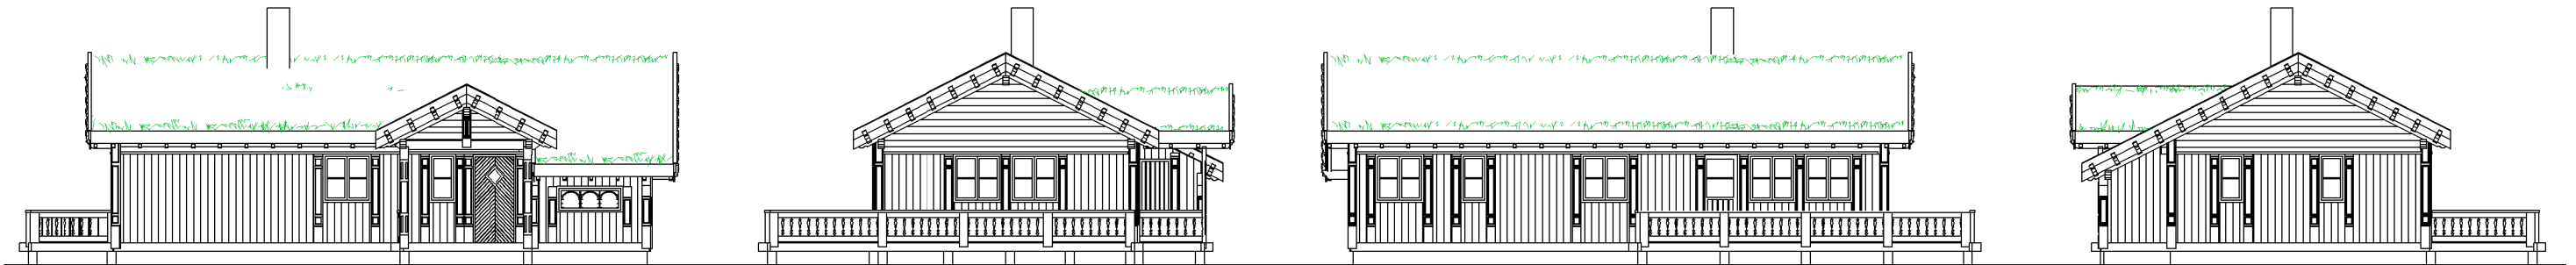

# Berglia S

Berglia S	5,8	6,2
BYA	78m <sup>2</sup>	83,6m <sup>2</sup>
BRA	68,5m <sup>2</sup>	73,7m <sup>2</sup>
Terrasse areal	35m <sup>2</sup>	35,8m <sup>2</sup>
Storste lengde	12m	12m
Storste bredde	7,3m	7,7m
Soverom	3 stk	3 stk
Bad/WC	1 stk	1 stk

# Berglia L

Berglia L	5,8	6,2
BYA	89,4m <sup>2</sup>	92m <sup>2</sup>
BRA	75,8m <sup>2</sup>	82m <sup>2</sup>
Terrasse areal	28,3m <sup>2</sup>	29,1m <sup>2</sup>
Storste lengde	13,6m	13,6m
Storste bredde	7,3m	7,7m
Soverom	3 stk	3 stk
Bad/WC	1 stk	1 stk

# Berglia XL

Berglia XL	5,8	6,2
BYA	105,1m <sup>2</sup>	111,2m <sup>2</sup>
BRA	88,5m <sup>2</sup>	95m <sup>2</sup>
Terrasse areal	41,9m <sup>2</sup>	42,9m <sup>2</sup>
Storste lengde	15,2m	15,2m
Storste bredde	7,3m	7,7m
Soverom	3 stk	3 stk
Bad/WC	1 stk	1 stk