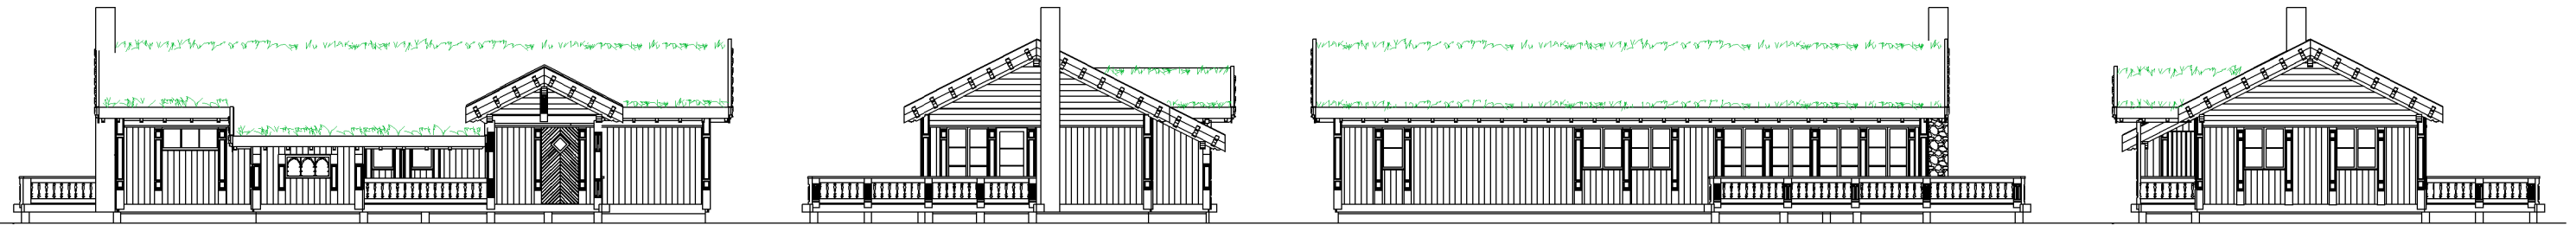

# Berglia S

Berglia S	5,8	6,2
BYA	78m <sup>2</sup>	83,6m <sup>2</sup>
BRA	68,5m <sup>2</sup>	73,7m <sup>2</sup>
Terrasse areal	35m <sup>2</sup>	35,8m <sup>2</sup>
Storste lengde	12m	12m
Storste bredde	7,3m	7,7m
Soverom	3 stk	3 stk
Bad/WC	1 stk	1 stk

# Berglia L

Berglia L	5,8	6,2
BYA	89,4m <sup>2</sup>	92m <sup>2</sup>
BRA	75,8m <sup>2</sup>	82m <sup>2</sup>
Terrasse areal	28,3m <sup>2</sup>	29,1m <sup>2</sup>
Storste lengde	13,6m	13,6m
Storste bredde	7,3m	7,7m
Soverom	3 stk	3 stk
Bad/WC	1 stk	1 stk

# Berglia XL

Berglia XL	5,8	6,2
BYA	105,1m <sup>2</sup>	111,2m <sup>2</sup>
BRA	88,5m <sup>2</sup>	95m <sup>2</sup>
Terrasse areal	41,9m <sup>2</sup>	42,9m <sup>2</sup>
Storste lengde	15,2m	15,2m
Storste bredde	7,3m	7,7m
Soverom	3 stk	3 stk
Bad/WC	1 stk	1 stk