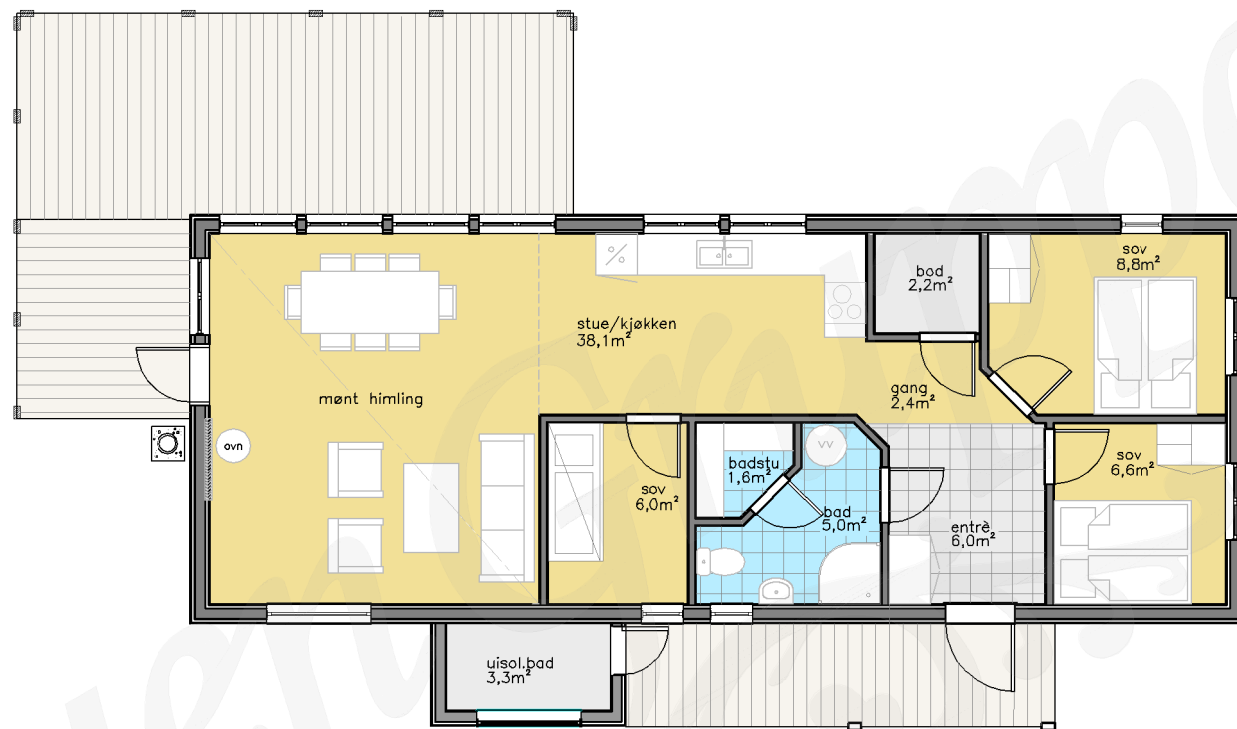

# Berglia S

Berglia S	5,8	6,2
BYA	78m <sup>2</sup>	83,6m <sup>2</sup>
BRA	68,5m <sup>2</sup>	73,7m <sup>2</sup>
Terrasse areal	35m <sup>2</sup>	35,8m <sup>2</sup>
Storste lengde	12m	12m
Storste bredde	7,3m	7,7m
Soverom	3 stk	3 stk
Bad/WC	1 stk	1 stk

# Berglia L

Berglia L	5,8	6,2
BYA	89,4m <sup>2</sup>	92m <sup>2</sup>
BRA	75,8m <sup>2</sup>	82m <sup>2</sup>
Terrasse areal	28,3m <sup>2</sup>	29,1m <sup>2</sup>
Storste lengde	13,6m	13,6m
Storste bredde	7,3m	7,7m
Soverom	3 stk	3 stk
Bad/WC	1 stk	1 stk

# Berglia XL

Berglia XL	5,8	6,2
BYA	105,1m <sup>2</sup>	111,2m <sup>2</sup>
BRA	88,5m <sup>2</sup>	95m <sup>2</sup>
Terrasse areal	41,9m <sup>2</sup>	42,9m <sup>2</sup>
Storste lengde	15,2m	15,2m
Storste bredde	7,3m	7,7m
Soverom	3 stk	3 stk
Bad/WC	1 stk	1 stk