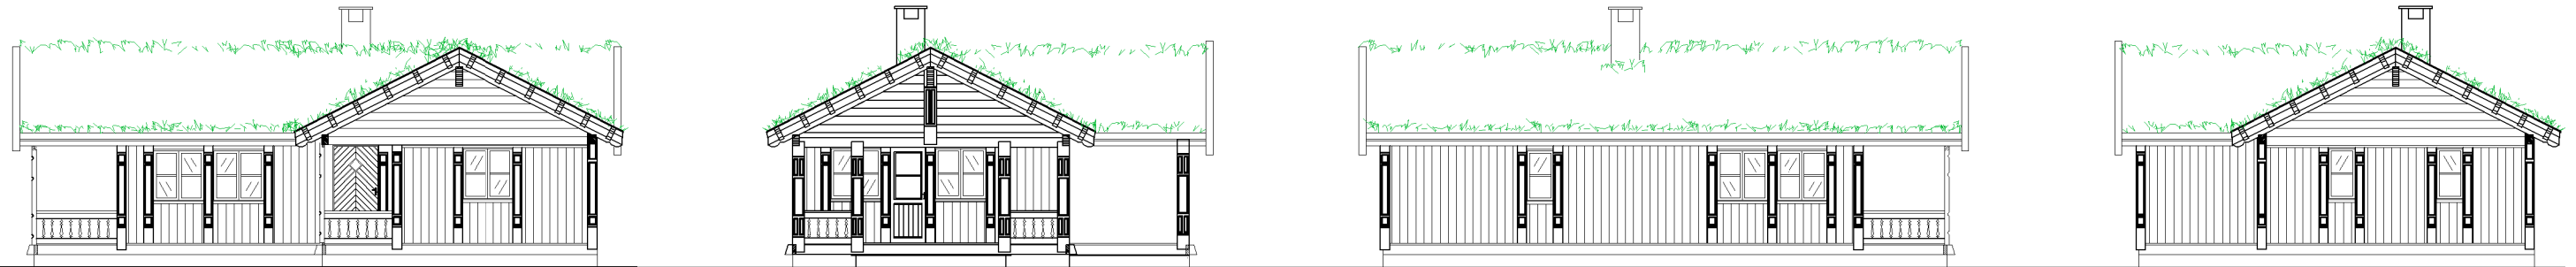

Kikut S

Kikut S	5,8	6,2
BYA	83m ²	87,7m ²
BRA	70m ²	74,4m ²
Terrasse areal	14,1m ²	14,8m ²
Storste lengde	10m	10m
Storste bredde	8,3m	8,7m
Soverom	3 stk	3 stk
Bad/WC	1 stk	1 stk

Buen Gruppen

Kikut L

Kikut L	5,8	6,2
BYA	77m ²	81,7m ²
BRA	65m ²	69,4m ²
Terrasse areal	14m ²	14,7m ²
Storste lengde	10m	10m
Storste bredde	7,3m	7,7m
Soverom	2 stk	2 stk
Bad/WC	1 stk	1 stk