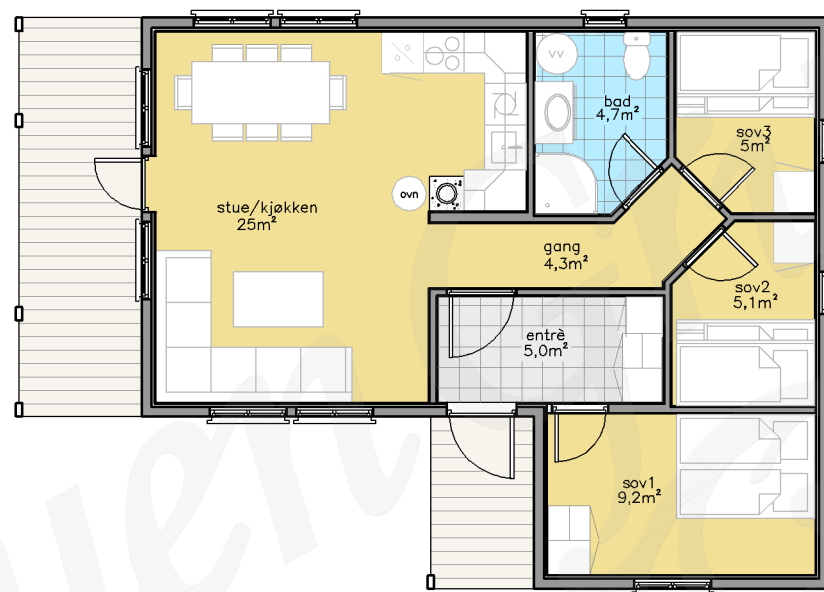

Kikut S

Kikut S	5,8	6,2
BYA	83m ²	87,7m ²
BRA	70m ²	74,4m ²
Terrasse areal	14,1m ²	14,8m ²
Storste lengde	10m	10m
Storste bredde	8,3m	8,7m
Soverom	3 stk	3 stk
Bad/WC	1 stk	1 stk

Buen Gruppen

Kikut L

Kikut L	5,8	6,2
BYA	77m ²	81,7m ²
BRA	65m ²	69,4m ²
Terrasse areal	14m ²	14,7m ²
Storste lengde	10m	10m
Storste bredde	7,3m	7,7m
Soverom	2 stk	2 stk
Bad/WC	1 stk	1 stk