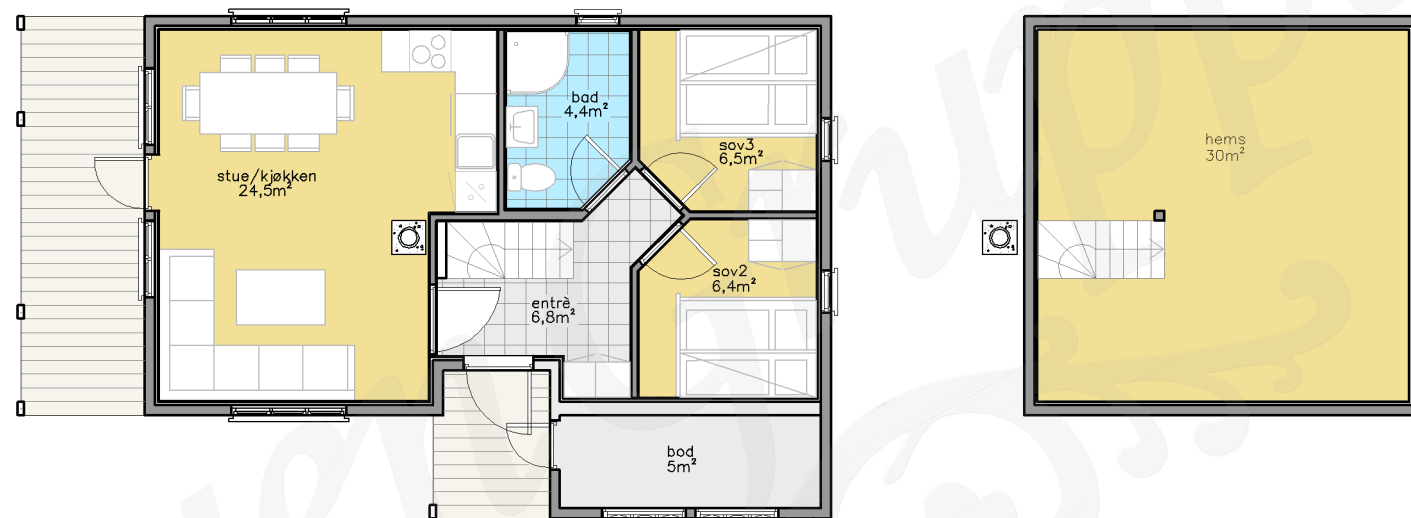

Kikut S

Kikut S	5,8	6,2
BYA	83m ²	87,7m ²
BRA	70m ²	74,4m ²
Terrasse areal	14,1m ²	14,8m ²
Storste lengde	10m	10m
Storste bredde	8,3m	8,7m
Soverom	3 stk	3 stk
Bad/WC	1 stk	1 stk

Buen Gruppen

Kikut L

Kikut L	5,8	6,2
BYA	77m ²	81,7m ²
BRA	65m ²	69,4m ²
Terrasse areal	14m ²	14,7m ²
Storste lengde	10m	10m
Storste bredde	7,3m	7,7m
Soverom	2 stk	2 stk
Bad/WC	1 stk	1 stk