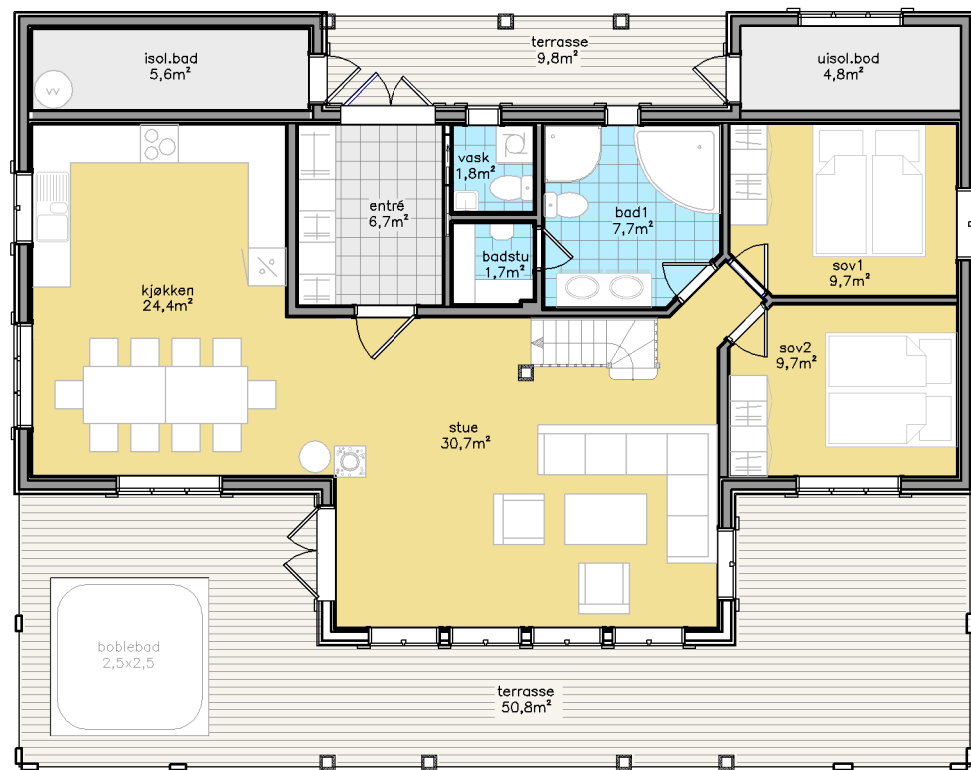

Borteli

| | |
|----------------|--------------------|
| Borteli | |
| BYA | 142m ² |
| BRA | 163m ² |
| Terrasse areal | 73,6m ² |
| Storste lengde | 15,1m |
| Storste bredde | 9,9m |
| Soverom | 4 stk |
| Bad | 2 stk |
| WC | 3 stk |