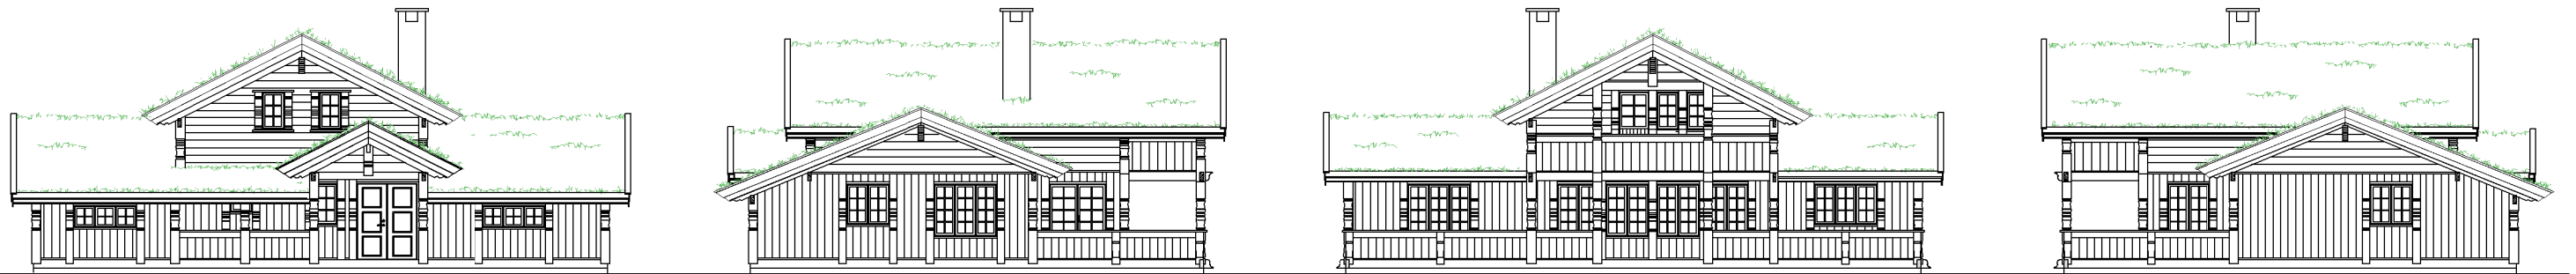

Borteli

| | |
|----------------|--------------------|
| Borteli | |
| BYA | 142m ² |
| BRA | 163m ² |
| Terrasse areal | 73,6m ² |
| Storste lengde | 15,1m |
| Storste bredde | 9,9m |
| Soverom | 4 stk |
| Bad | 2 stk |
| WC | 3 stk |