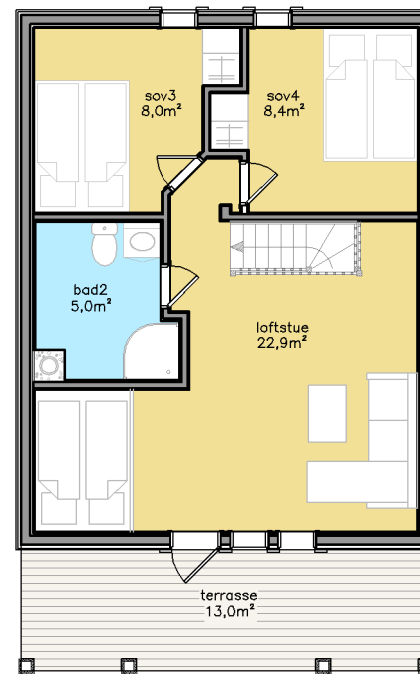

Borteli

| | |
|----------------|--------------------|
| Borteli | |
| BYA | 142m ² |
| BRA | 163m ² |
| Terrasse areal | 73,6m ² |
| Storste lengde | 15,1m |
| Storste bredde | 9,9m |
| Soverom | 4 stk |
| Bad | 2 stk |
| WC | 3 stk |