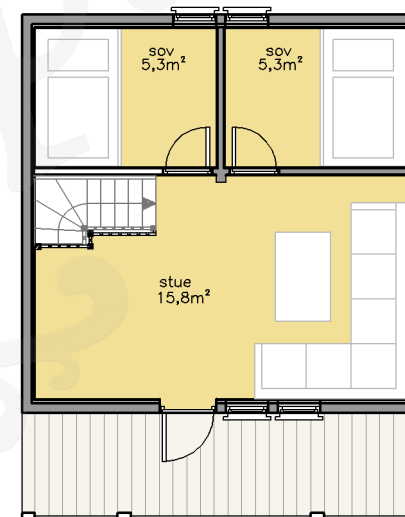

# Hovden S

Hovden S	5,8	6,2
BYA	119m <sup>2</sup>	129m <sup>2</sup>
BRA	124m <sup>2</sup>	138m <sup>2</sup>
Terrasse areal	60m <sup>2</sup>	62m <sup>2</sup>
Storste lengde	14,5m	14,9m
Storste bredde	7,3m	7,7m
Soverom	4 stk	4 stk
Bad/WC	1 stk	1 stk

# Hovden L

Hovden L	5,8	6,2
BYA	126m <sup>2</sup>	136m <sup>2</sup>
BRA	130m <sup>2</sup>	144m <sup>2</sup>
Terrasse areal	58,5m <sup>2</sup>	61m <sup>2</sup>
Storste lengde	14,4m	14,8m
Storste bredde	8,8m	9,2m
Soverom	4 stk	4 stk
Bad/WC	2 stk	2 stk