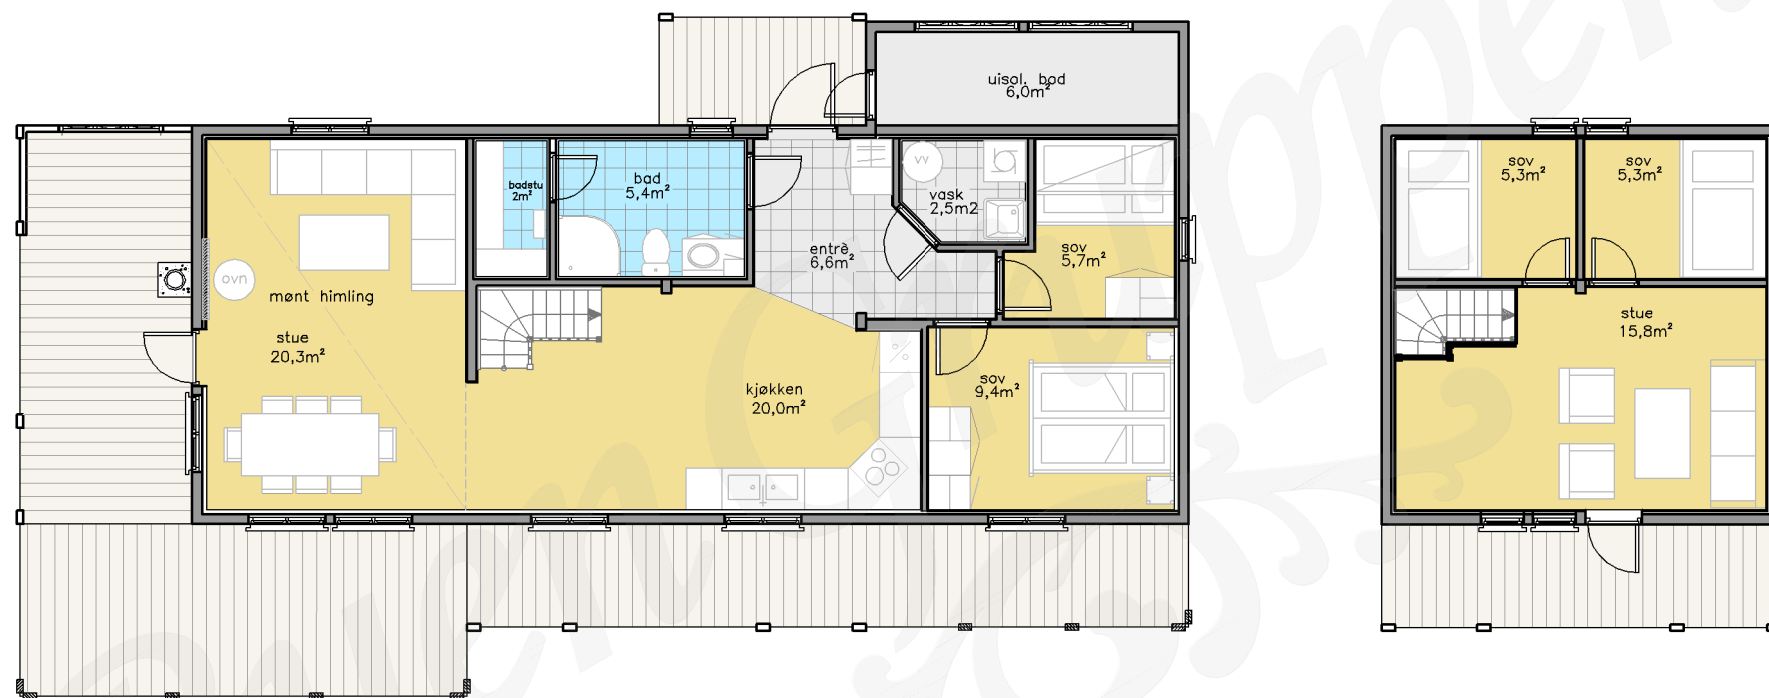

# Hovden S

Hovden S	5,8	6,2
BYA	119m <sup>2</sup>	129m <sup>2</sup>
BRA	124m <sup>2</sup>	138m <sup>2</sup>
Terrasse areal	60m <sup>2</sup>	62m <sup>2</sup>
Storste lengde	14,5m	14,9m
Storste bredde	7,3m	7,7m
Soverom	4 stk	4 stk
Bad/WC	1 stk	1 stk

# Hovden L

Hovden L	5,8	6,2
BYA	126m <sup>2</sup>	136m <sup>2</sup>
BRA	130m <sup>2</sup>	144m <sup>2</sup>
Terrasse areal	58,5m <sup>2</sup>	61m <sup>2</sup>
Storste lengde	14,4m	14,8m
Storste bredde	8,8m	9,2m
Soverom	4 stk	4 stk
Bad/WC	2 stk	2 stk