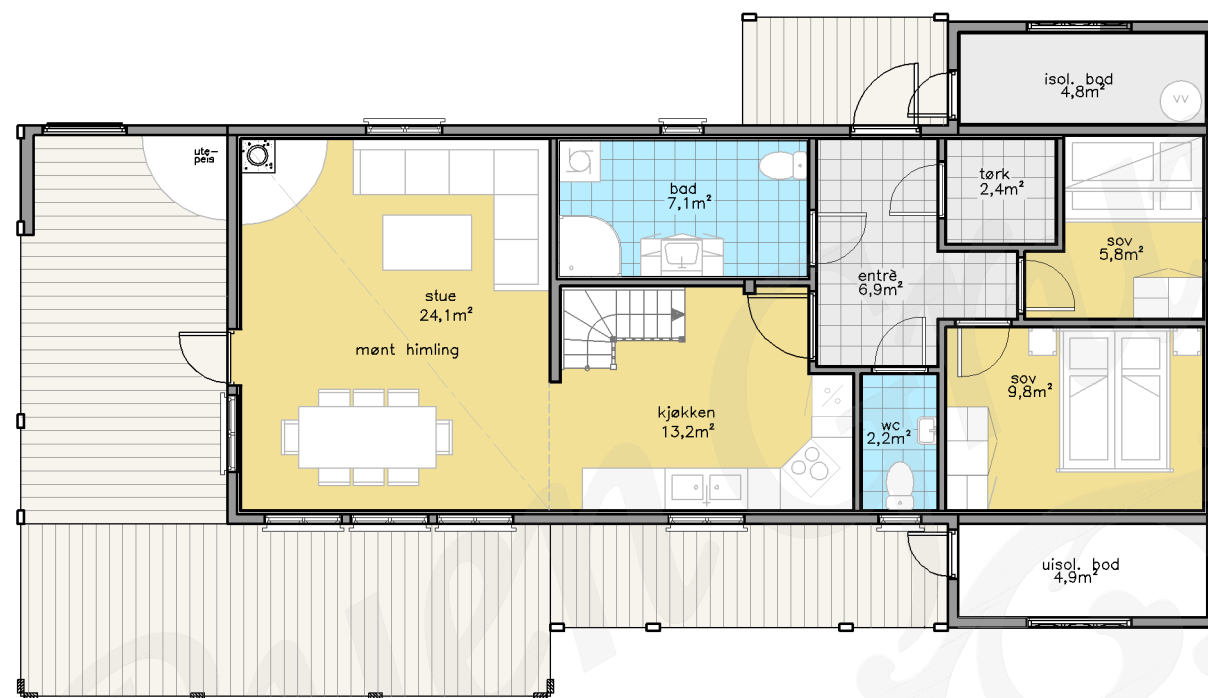

# Hovden S

Hovden S	5,8	6,2
BYA	119m <sup>2</sup>	129m <sup>2</sup>
BRA	124m <sup>2</sup>	138m <sup>2</sup>
Terrasse areal	60m <sup>2</sup>	62m <sup>2</sup>
Storste lengde	14,5m	14,9m
Storste bredde	7,3m	7,7m
Soverom	4 stk	4 stk
Bad/WC	1 stk	1 stk

# Hovden L

Hovden L	5,8	6,2
BYA	126m <sup>2</sup>	136m <sup>2</sup>
BRA	130m <sup>2</sup>	144m <sup>2</sup>
Terrasse areal	58,5m <sup>2</sup>	61m <sup>2</sup>
Storste lengde	14,4m	14,8m
Storste bredde	8,8m	9,2m
Soverom	4 stk	4 stk
Bad/WC	2 stk	2 stk